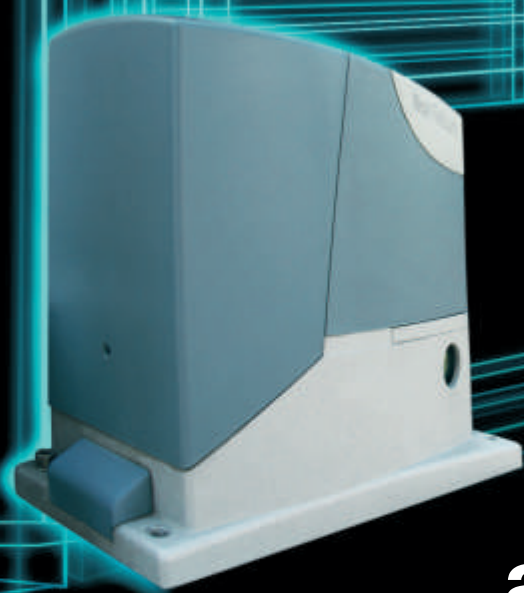

SERCE

Wprawia w ruch

bramy

automatyka
**do bram
przesuwnych**

Nice

www.nice.pl