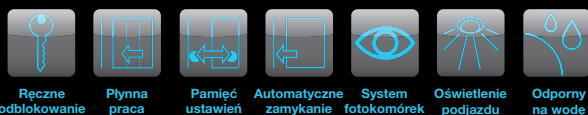

Ręczne odblokowanie Płynna praca Pamięć ustawień Automatykne zamykanie System fotokomórek Oświetlenie podjazdu Odporny na wodę