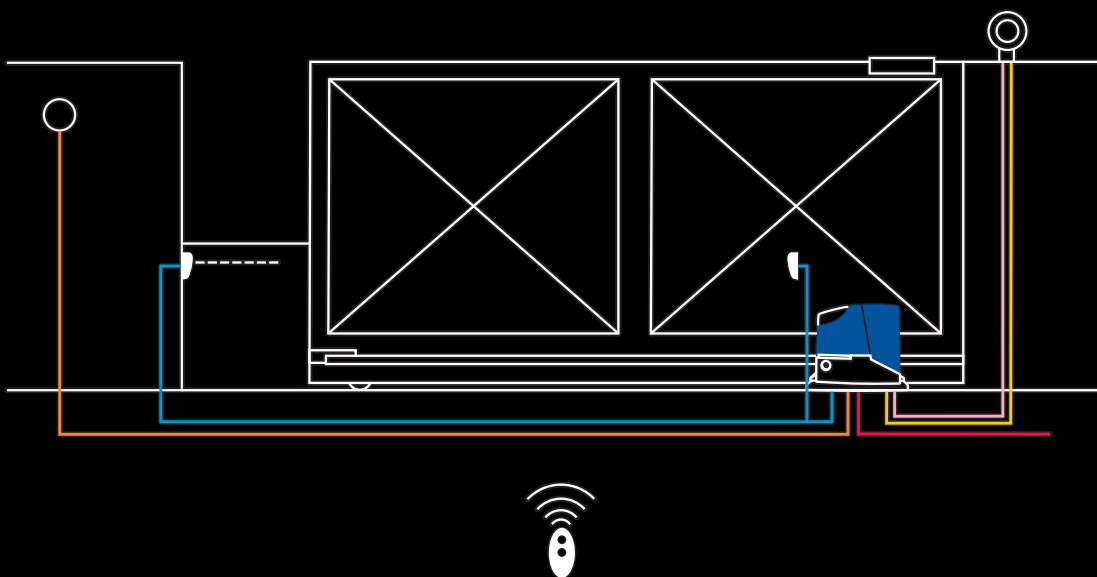

Autodiagnoza

Wszystko gra?

Siłowniki Nice z technologią BlueBus wyposażone są w funkcję autodiagnozy, monitorującą prawidłowość działania bramy. Dzięki zainstalowanej lampie ostrzegawczej dowiesz się, czy siłownik pracuje prawidłowo. Lampa odpowiednią liczbą mignięć powiadomi Cię o ewentualnym błędzie, dzięki temu wszystkie podłączone urządzenia są stale pod Twoją kontrolą.

Oświetlenie pojazdu

Późne powroty?

Dzięki Nice Twój podjazd zawsze będzie dobrze widoczny. Wystarczy, że wybierzesz funkcję oświetlenia, które włączy się automatycznie w chwili, gdy uruchamiasz bramę.

Odporny na wodę

Pogoda w kratkę?

Klimat w Polsce przez większą część roku nas nie rozpieszcza. Na szczęście, dzięki technologii Nice, siłownikowi Twojej bramy nie straszne mrozy czy deszcze. Hermetyczna, wodoodporna obudowa urządzeń sprostą każdym warunkom pogodowym.

BlueBus

Po co komplikować?

Nice, tak jak Ty, wybiera proste rozwiązania. Jako pierwsi w branży automatyki do bram zaadaptowaliśmy technologię stosowaną wcześniej w przemyśle lotniczym i samochodowym. System BlueBus to sposób połączenia wszystkich urządzeń z centralą przy pomocy jedynie dwóch przewodów. Dzięki temu instalacja fotokomórek, czytników kart, klawiatur kodowych i pozostałych urządzeń dodatkowych jest teraz łatwiejsza, a dwa przewody eliminują błędy i ograniczają pomyłki w trakcie montażu.

Nice instalacja

legenda

— 3 x 1,5 mm² zasilanie

— 2 x 0,5 mm² linia foto BlueBus

2 x 0,5 mm² – linia foto (TX) – do siłowników Robo 500 i 1000

4 x 0,5 mm² – linia foto (RX) – do siłowników Robo 500 i 1000

— 4 x 0,5 mm² zamek, przycisk

— 2 x 0,75 mm² lampa

— Rg58 antena

Nice