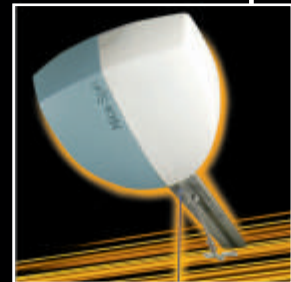

ÒSUÔ^} d~ { G È |

~ |ÈÖ•] ^!æ ç•ç, ÁĪ
Í | È€€Á, ã) Ææ

ç | ÈÈ | Á | ÁĪ | ÁĪ | ÁĪ | ÁĪ |
^ { æĪ ã | [O ^ [& } d~ { G È |

, , , È \ [& } d~ { G È |

Twój dealer
Nice

Nice

Nice Polska Sp. z o.o.
www.nice.pl
nice@nice.pl